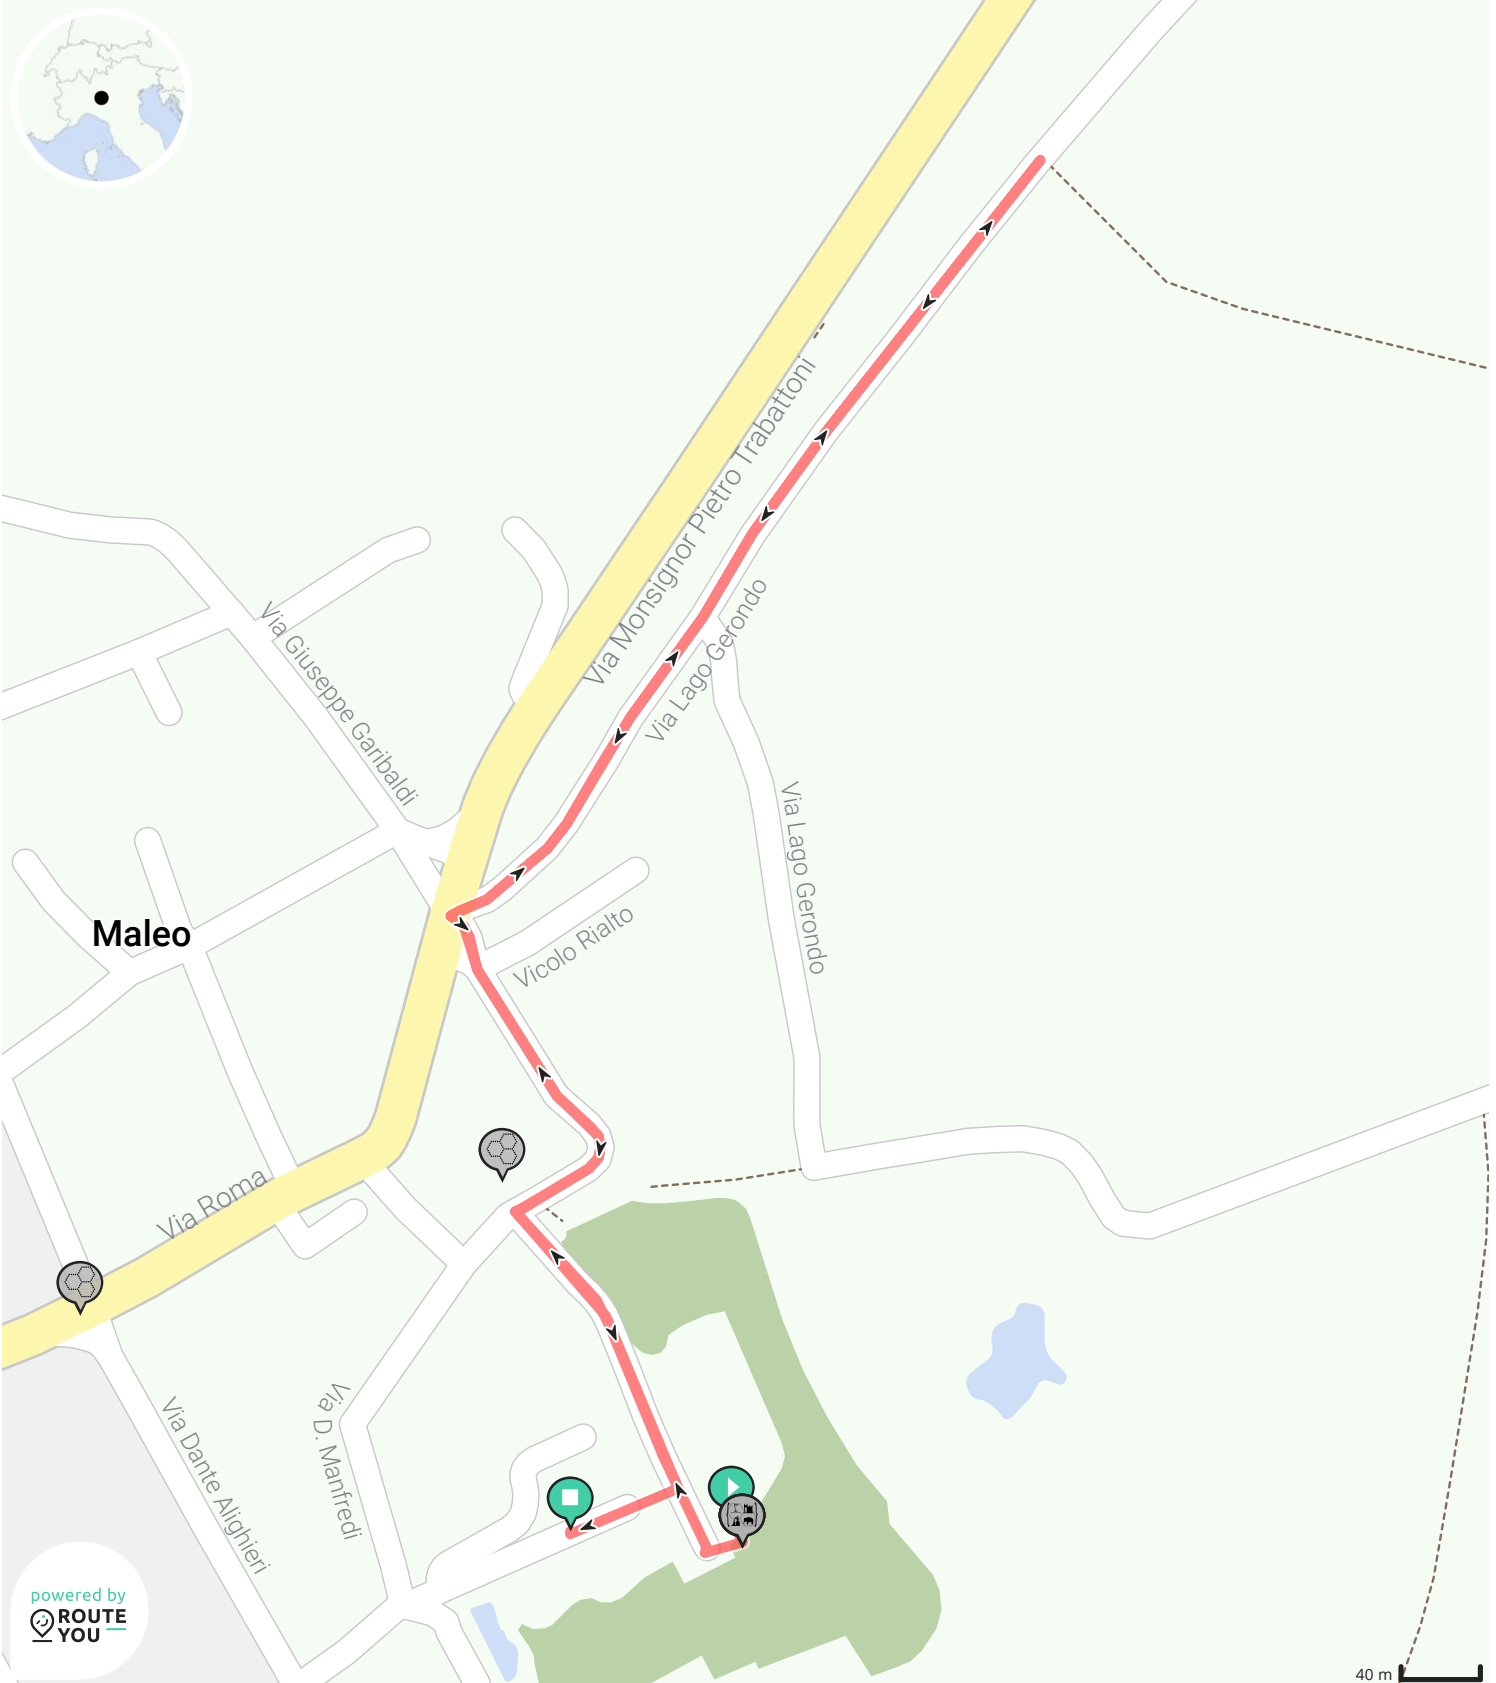

# Maleo 3° Corsa 2022

visualizza mobile

Da Betto

- Lunghezza: 1.5 km
- Salita: 9 m
- Livello di difficoltà: 3/10

- Via Vittorio Emanuele II, 26847 Maleo, Lombardia, Italia
- Via Lago Gerondo, 26847 Maleo, Lombardia, Italia

powered by  
 ROUTE  
YOU