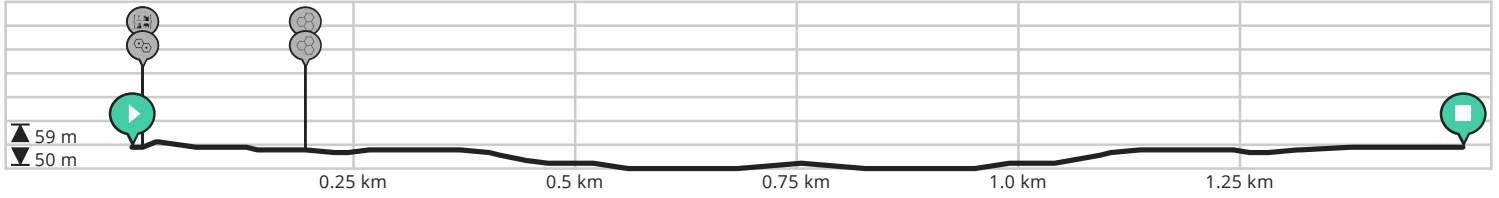

# Maleo 3° Corsa 2022

visualizza mobile

Da Betto

- Lunghezza: 1.5 km
- Salita: 9 m
- Livello di difficoltà: 3/10

- Via Vittorio Emanuele II, 26847 Maleo, Lombardia, Italia
- Via Lago Gerondo, 26847 Maleo, Lombardia, Italia