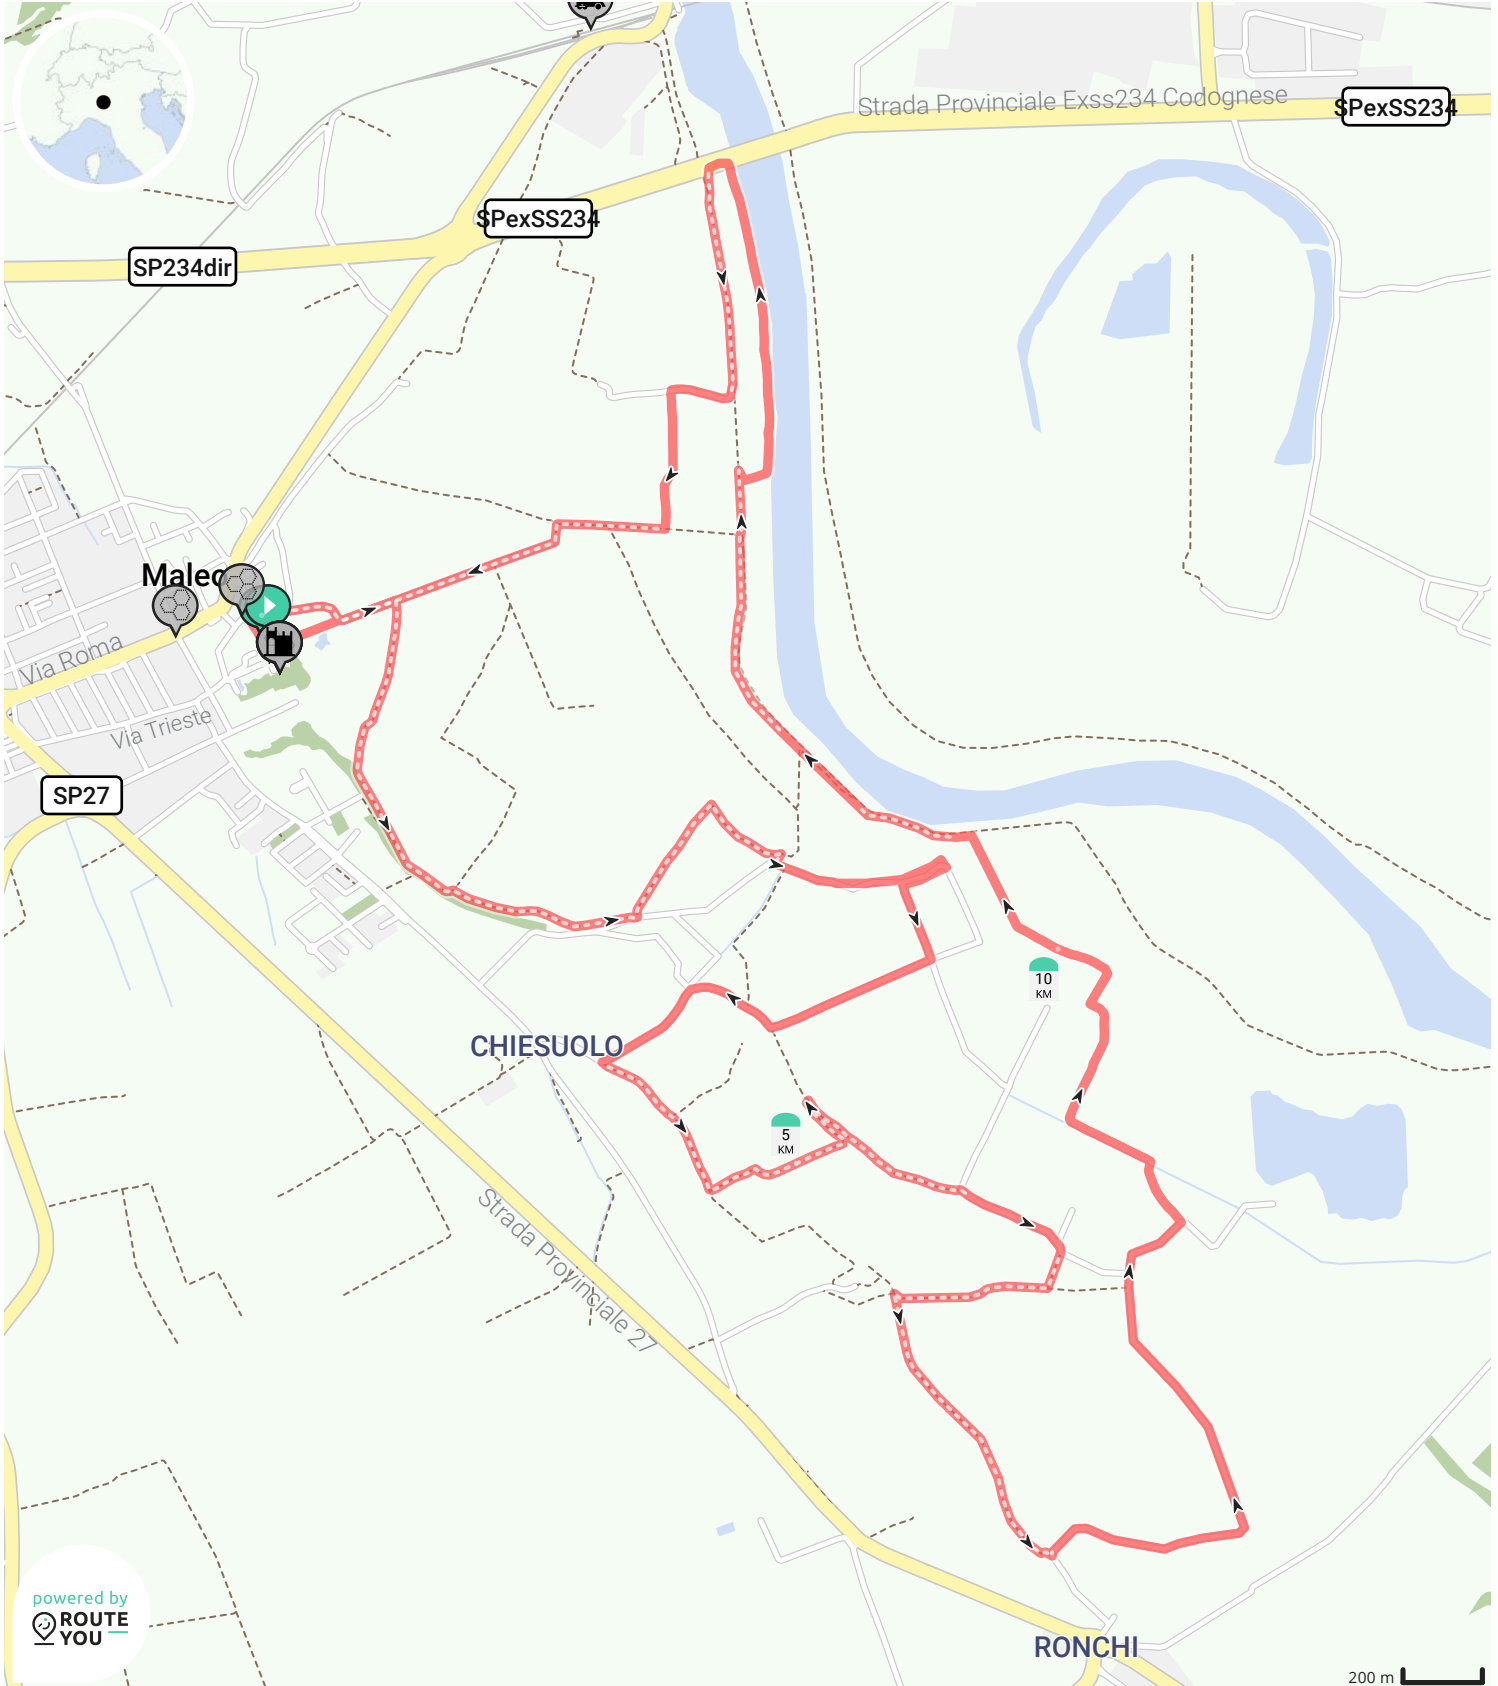

MTB Maleo 2022

visualizza mobile

Da Betto

- Lunghezza: 15.1 km
- Salita: 36 m
- Livello di difficoltà: 1/10

- Via Lago Gerondo, 26847 Maleo, Lombardia, Italia
- Via Lago Gerondo, 26847 Maleo, Lombardia, Italia

powered by ROUTE YOU