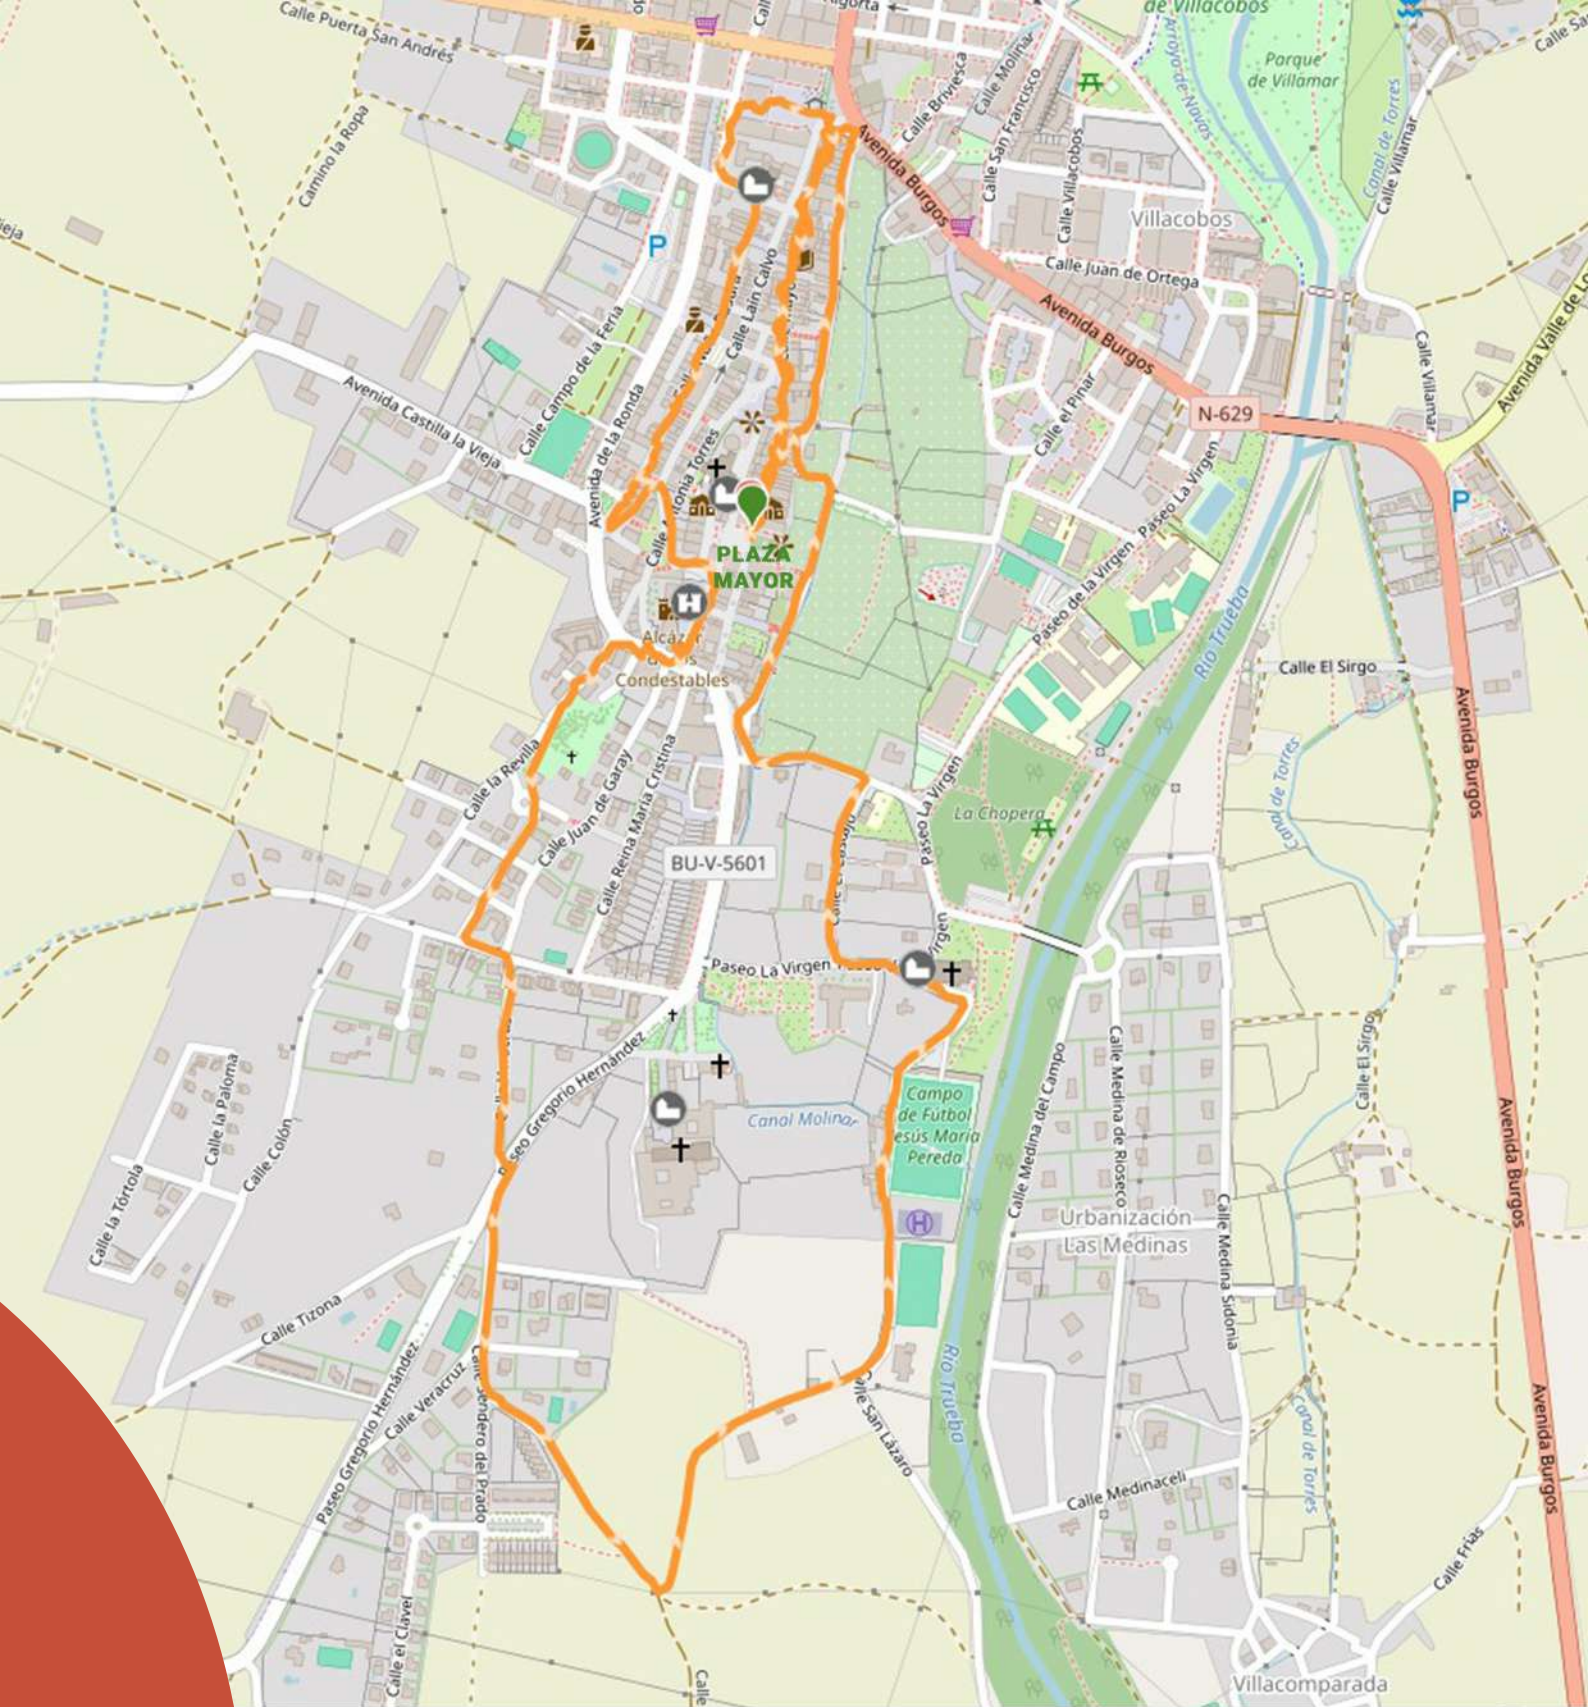

Distancia: 4,8 km

SÁBADO
21 DICIEMBRE 2024

MARCHA NAVIDEÑA "EL POLVORÓN" MEDINA DE POMAR

Con tu inscripción **PACK SORPRESA DE REGALO**
Trae tu botellín y mochila para recoger
el pack sorpresa.

- 11:30 h. Animación con Charanga Jarana.
- 12:00 h. **Chupetines** 200m. corriendo.
Nacidos hasta 2019.
- 12:10 h. **Infantil** 400m. corriendo.
Nacidos de 2016 a 2018.
- 12:20 h. Calentamiento marcha nórdica.
- 12:30 h. Masterclass - Calentamiento.
- 12:40 h. **Andando y marcha nórdica 4,8 km.**
- 13:00 h. **Corriendo 4,8 km.**

Salidas desde la Plaza Mayor.
Entrega de dorsales desde las 10:00 h.

INFORMACIÓN, RECORRIDO
E INSCRIPCIONES*
en idj.burgos.es
y medinadepomar.net

- *Inscripciones limitadas a 700 participantes.
- *Fin de plazo de inscripción: 18 de diciembre.
- *Precio de inscripción: 7 euros.
- Niños/as gratis hasta nacidos en 2016.

Ayuntamiento de
Medina de Pomar

Medina
de Pomar.
Por el
Deporte.

DIPUTACIÓN
DE BURGOS
INSTITUTO PARA EL DEPORTE Y JUVENTUD

Asociación Voluntarios
Prestación Civil
Merindades

599 m

Distancia: 4,8 km

577 m

4,87 km