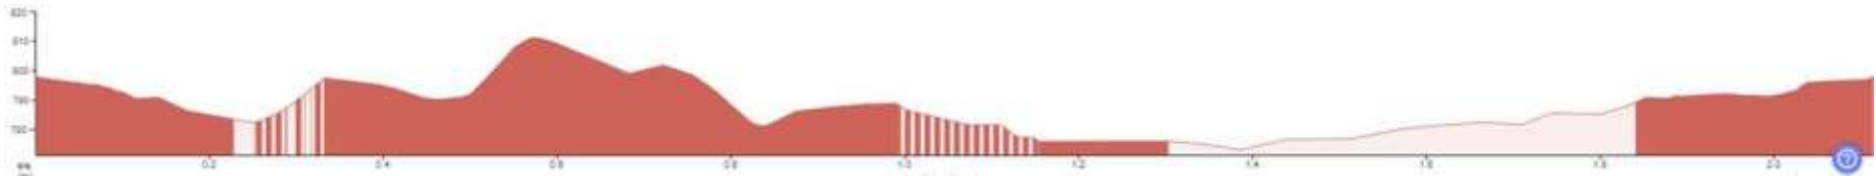

CAT. 1 – MINIBENJAMÍ

RECORREGUT 1 km + 23m

CAT. 2 – PREBENJAMÍ

RECORREGUT 2,1 km + 40m

CAT. 3 - BENJAMÍ

RECORREGUT 2,7 km + 87m

CAT. 4 - ALEVÍ

RECORREGUT 3,2 km + 133m

CAT. 5 – INFANTIL

RECORREGUT 5,3 km + 198m

CAT. 6 - CADET

RECORREGUT 6,1 km + 209m