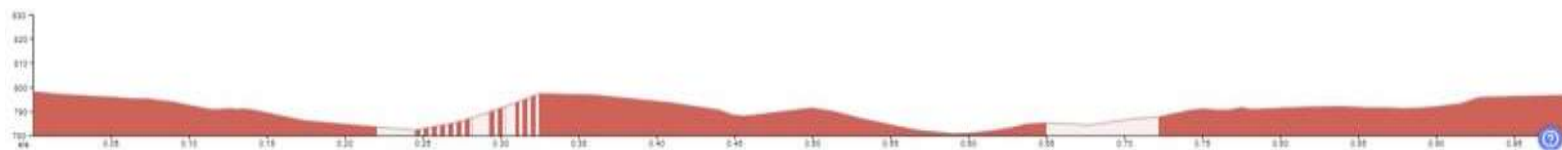

CAT. 1 – MINIBENJAMÍ

RECORREGUT 1 km + 23m

CAT. 2 – PREBENJAMÍ

RECORREGUT 2,1 km + 40m

CAT. 3 - BENJAMÍ

RECORREGUT 2,7 km + 87m

CAT. 4 - ALEVÍ

RECORREGUT 3,2 km + 133m

CAT. 5 – INFANTIL

RECORREGUT 5,3 km + 198m

CAT. 6 - CADET

RECORREGUT 6,1 km + 209m