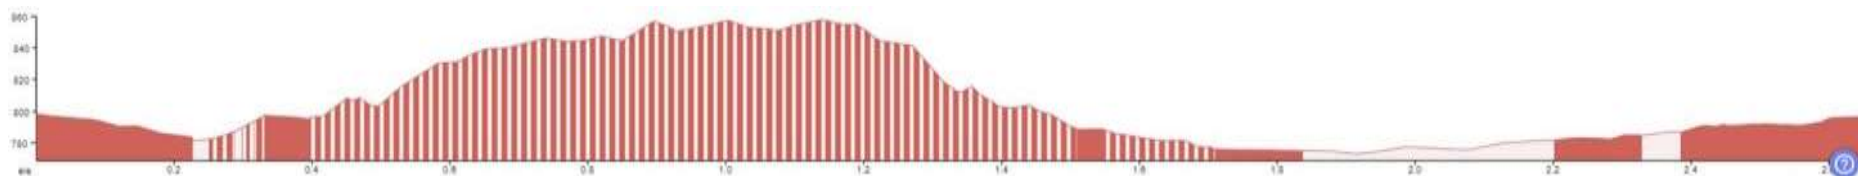

CAT. 1 – MINIBENJAMÍ

RECORREGUT 1 km + 23m

CAT. 2 – PREBENJAMÍ

RECORREGUT 2,1 km + 40m

CAT. 3 - BENJAMÍ

RECORREGUT 2,7 km + 87m

CAT. 4 - ALEVÍ

RECORREGUT 3,2 km + 133m

CAT. 5 – INFANTIL

RECORREGUT 5,3 km + 198m

CAT. 6 - CADET

RECORREGUT 6,1 km + 209m