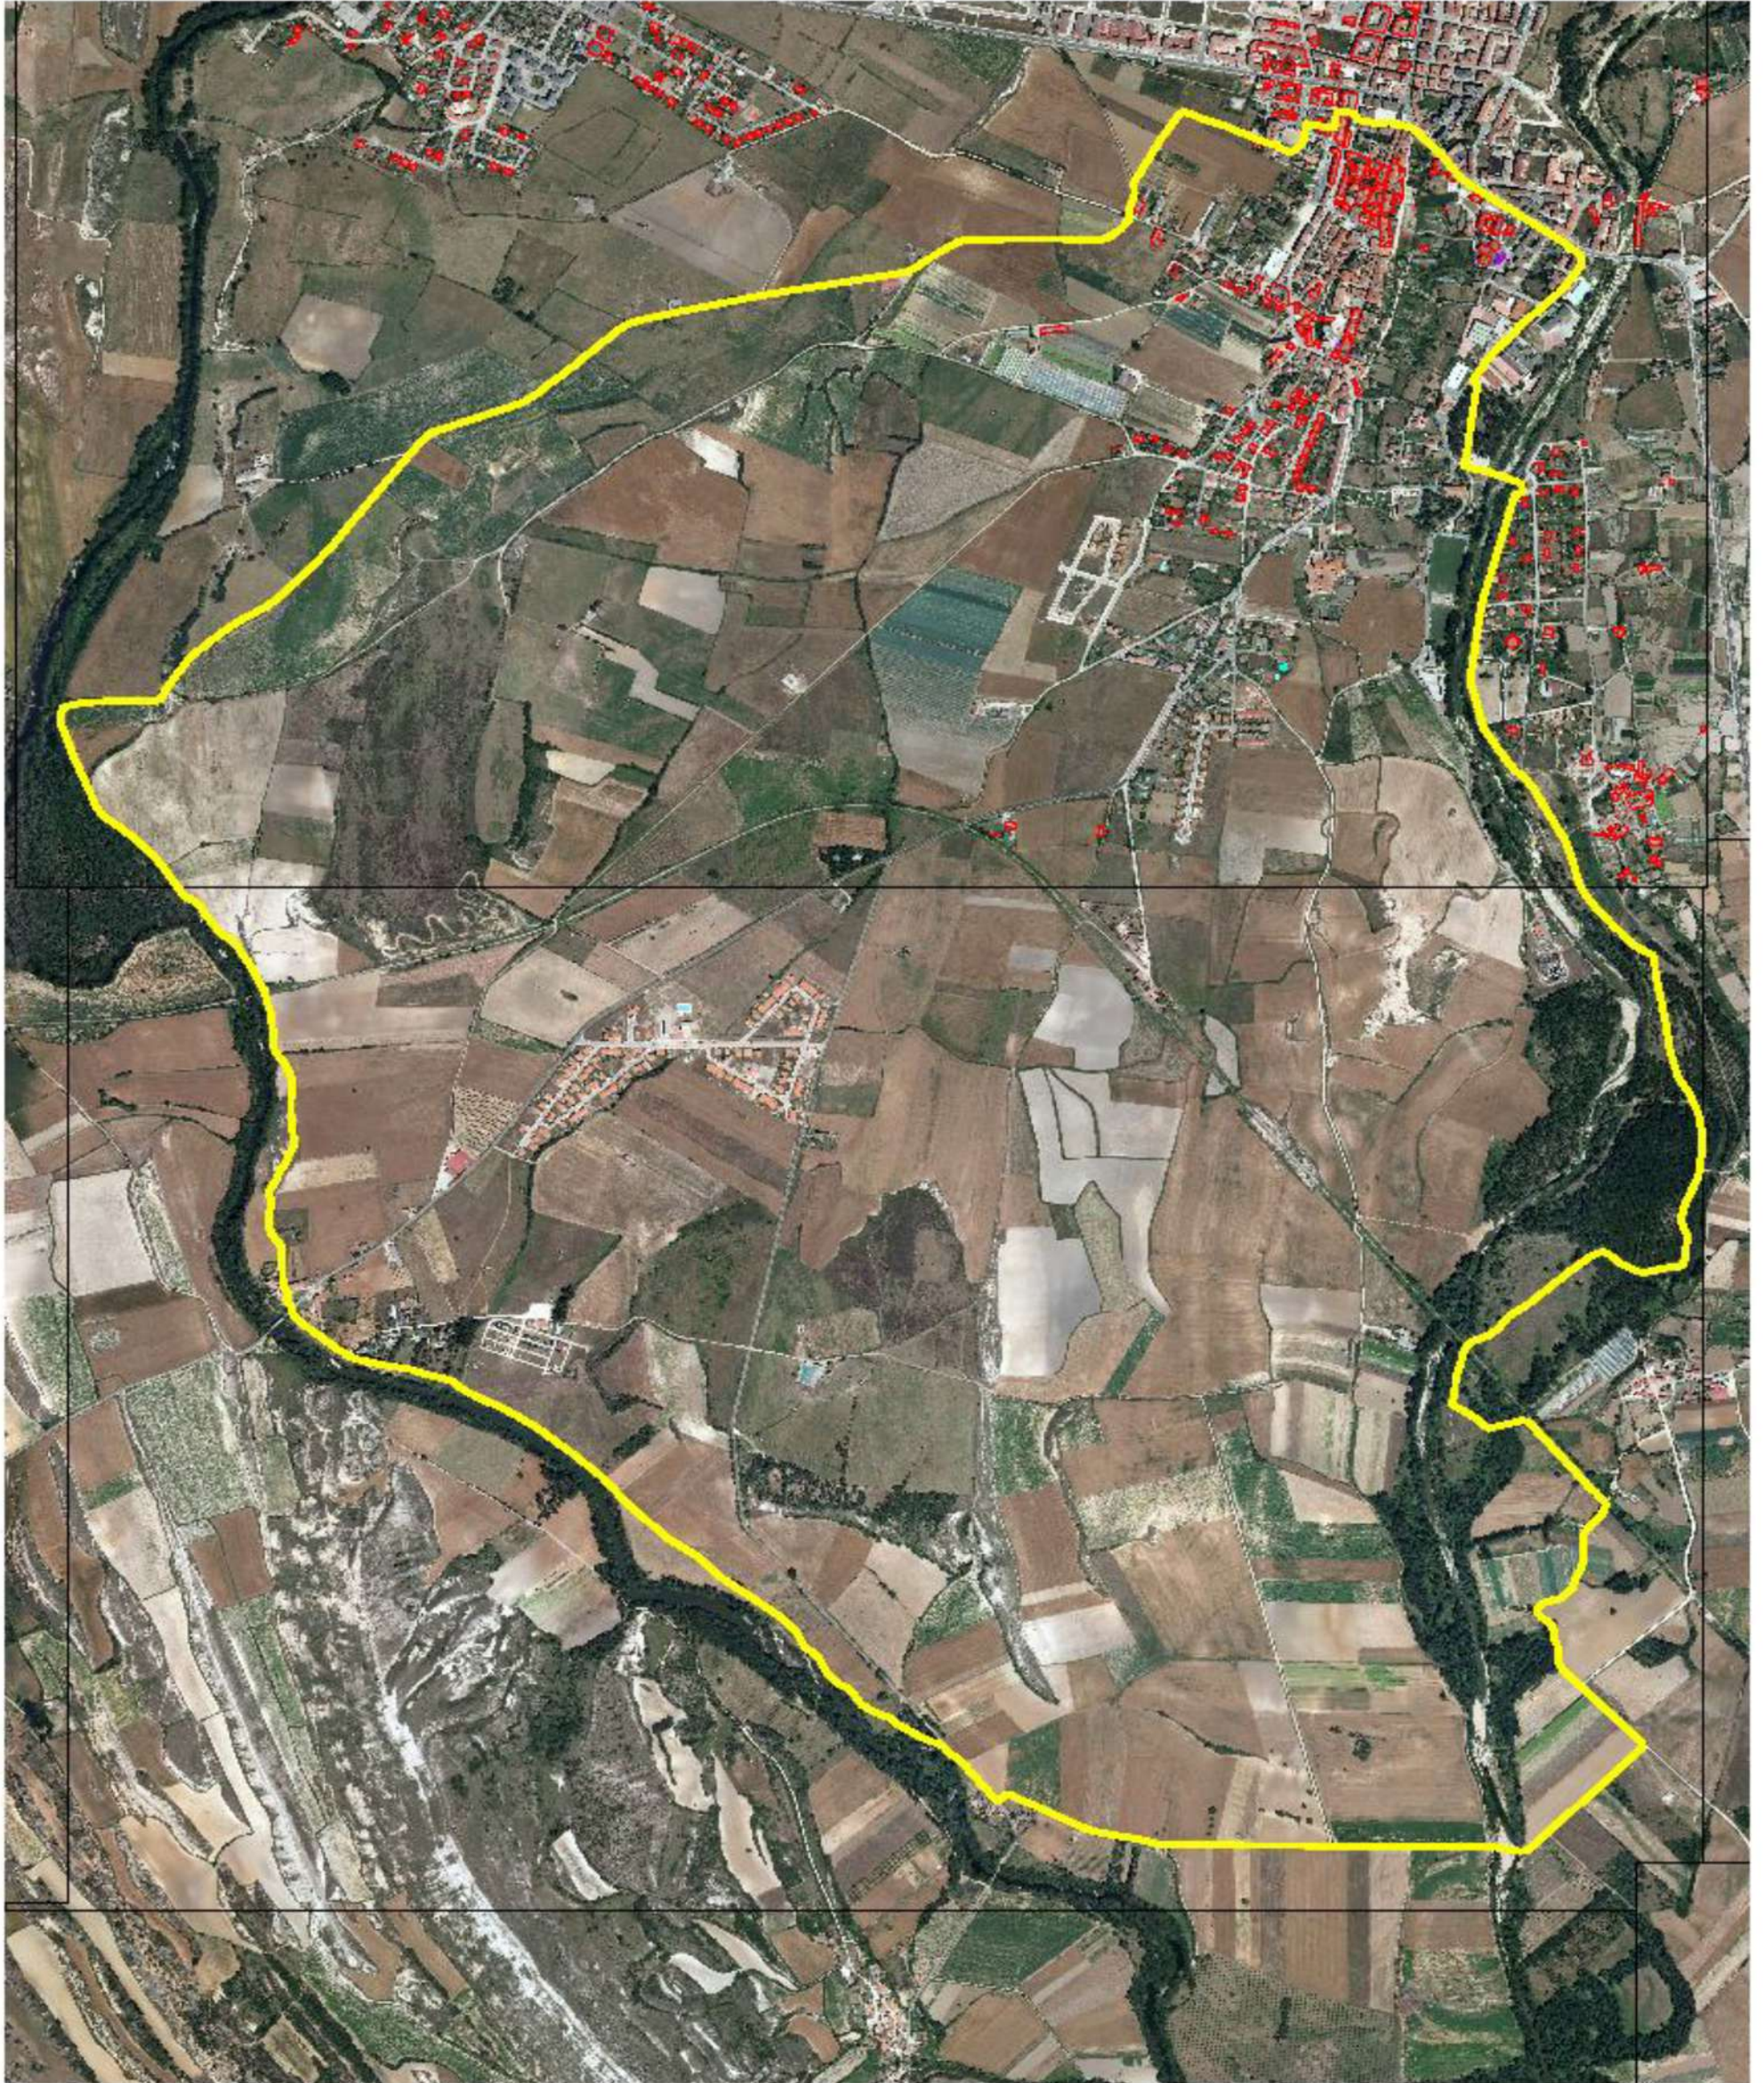

Ayuntamiento de
Medina de Pomar

Medina
de Pomar.
Por el
Deporte.

"Entre-Tesla" Medina de Pomar