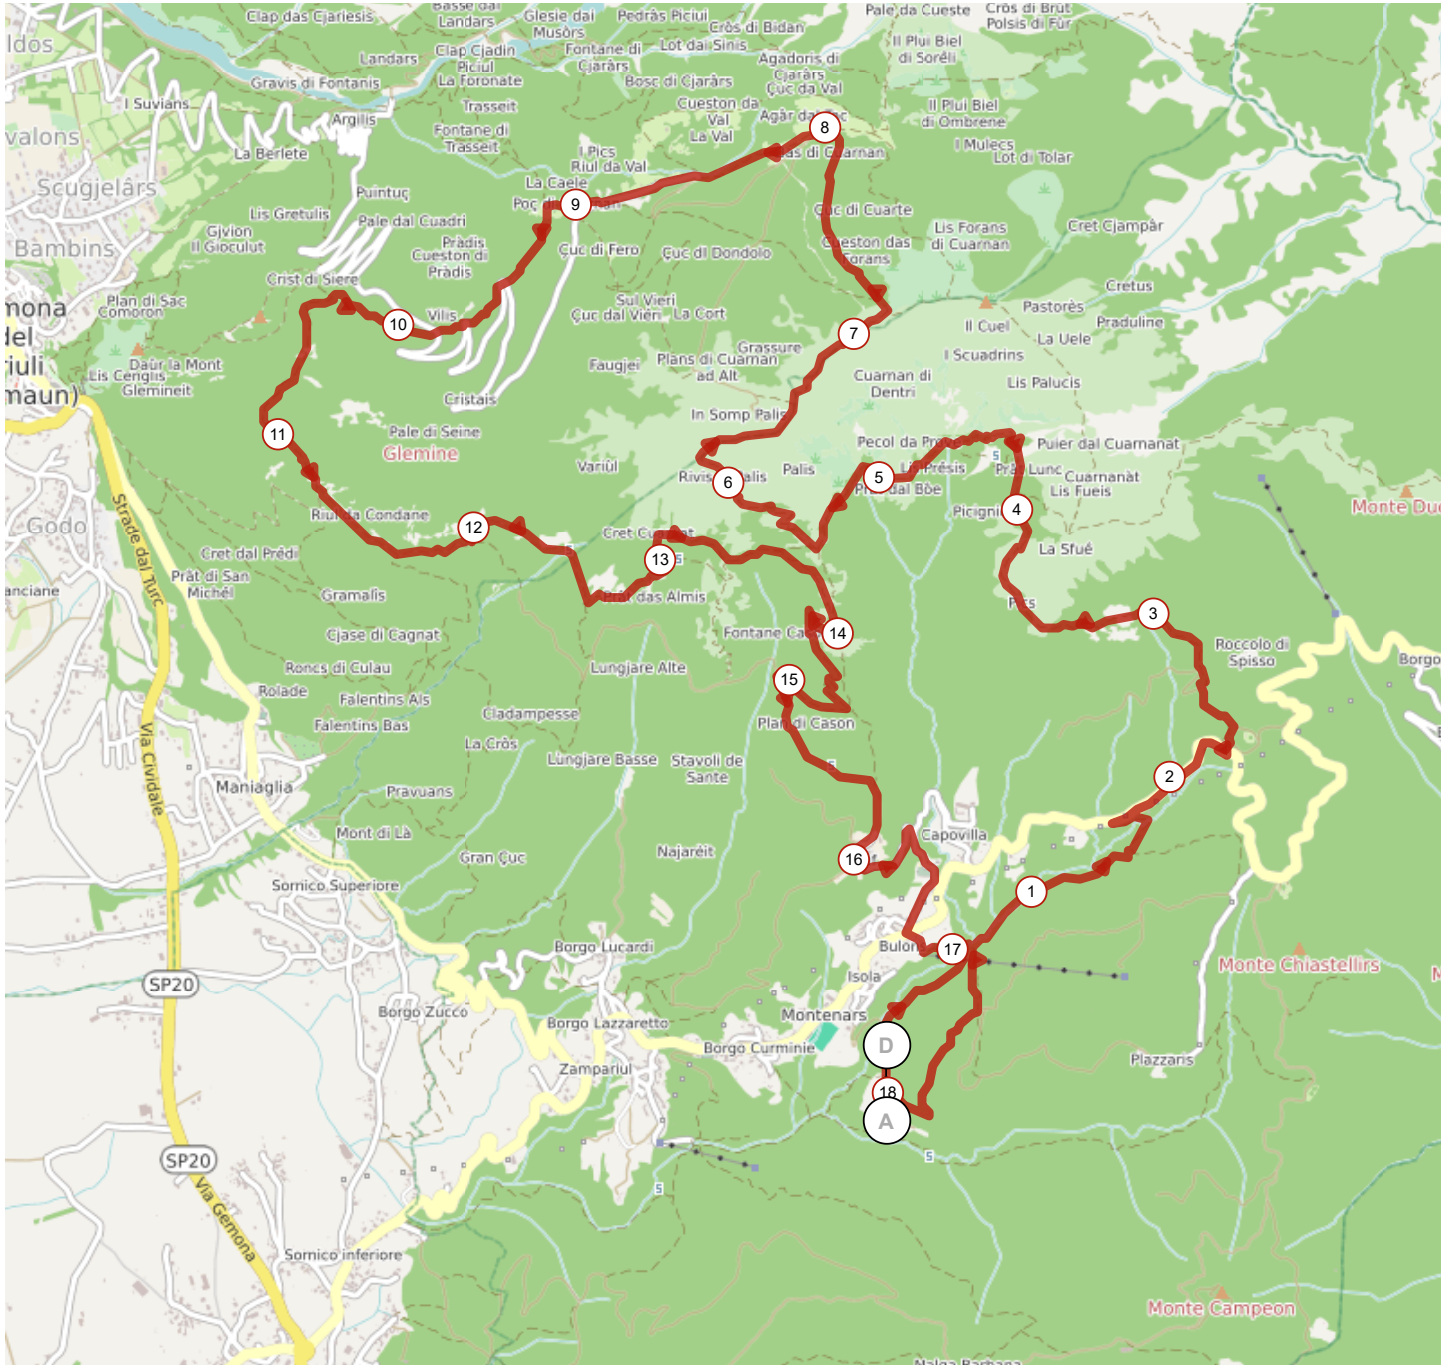

9206905 | Running - Trail Running | TULIN SKYRUN

Isola -> Isola

18.038 km \uparrow 1328 m \downarrow 1328 m \blacktriangle 448 m \blacktriangle 1316 m

<5% <7% <10% <15% >15%

Leaflet | OSM © OSM contributors

500 m

Il diritto di riproduzione è riservato unicamente ad un utilizzo personale e privato (no uso commerciale). Quando si pratica la vostra attività, rispettate le proprietà e le strade private.

© 2018 Openrunner