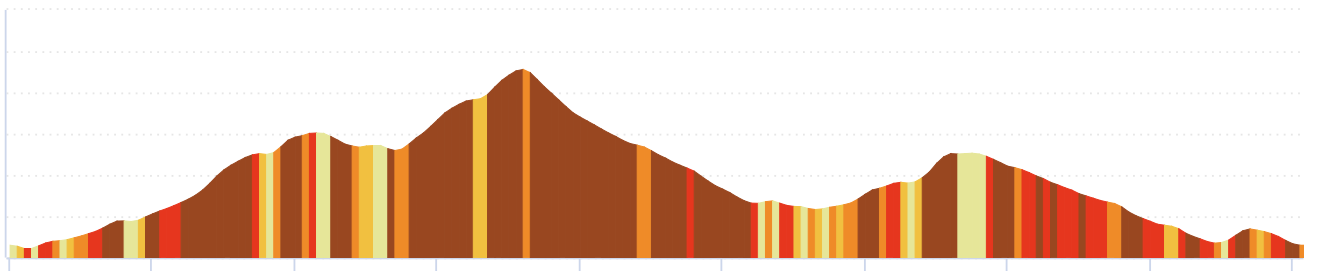

9206905 | Running - Trail Running | TULIN SKYRUN

Isola -> Isola

18.038 km \uparrow 1328 m \downarrow 1328 m \blacktriangle 448 m \blacktriangle 1316 m

<5% <7% <10% <15% >15%

Leaflet | OSM © OSM contributors

500 m

Il diritto di riproduzione è riservato unicamente ad un utilizzo personale e privato (no uso commerciale). Quando si pratica la vostra attività, rispettate le proprietà e le strade private.

© 2018 Openrunner