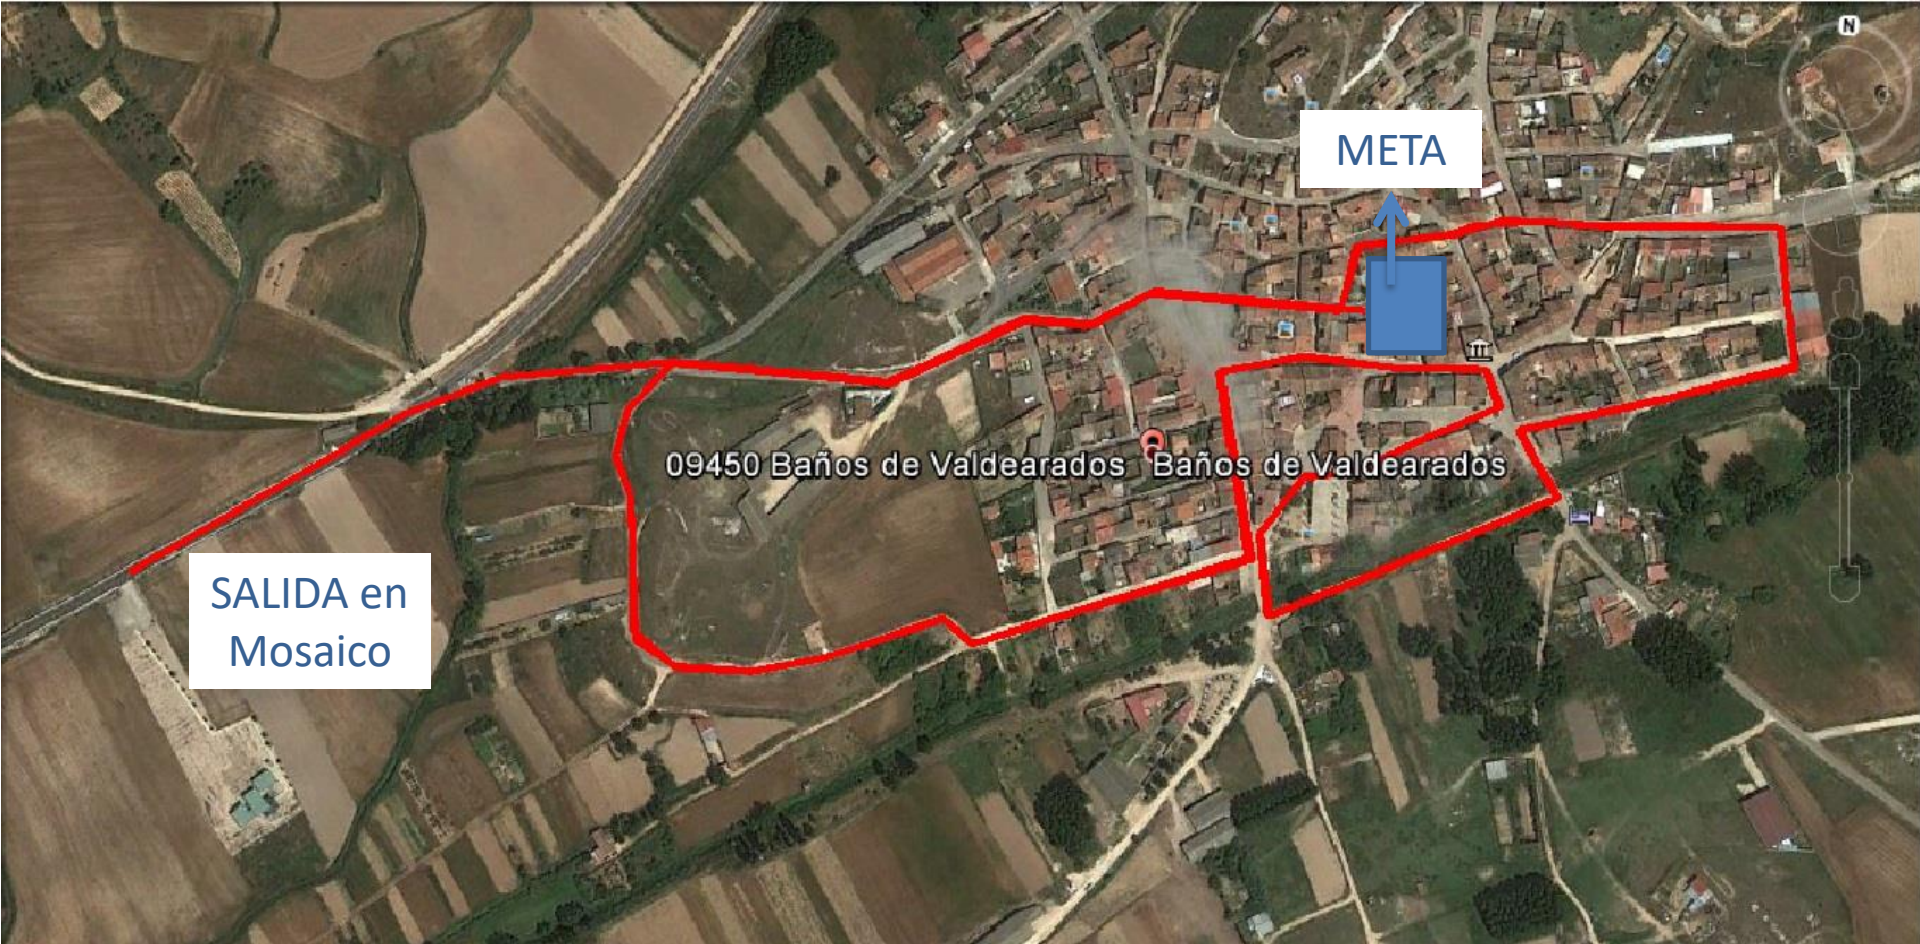

CIRCUITO SUB10: 800 METROS

CIRCUITO SUB12: 1000 METROS

CIRCUITO SUB14: 1400 METROS

CIRCUITO Legua Romana

ABSOLUTA 2 vueltas

ANDARINES 1 vuelta