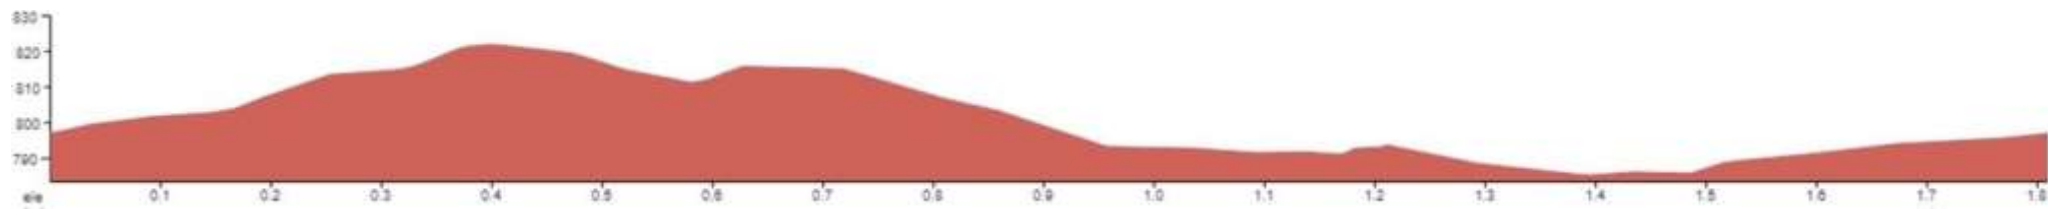

1-MINIBENJAMÍ

RECORREGUT CATEGORIA 1 – FINS A 6 ANYS

CIRCUIT URBÀ 700 MT

2-PREBENJAMÍ

RECORREGUT CATEGORIA 2 – DE 7 A 8 ANYS

CIRCUIT URBÀ 1.800 MT

3-BENJAMÍ

RECORREGUT CATEGORIA 3 – DE 9 A 10 ANYS

Bagà - trencant palanca - Bagà 3.400 mt aprox.

4-ALEVÍ

RECORREGUT CATEGORIA 4 – DE 11 A 12 ANYS

Bagà - trancant granja - Bagà 4.600 mt aprox

5-INFANTIL

RECORREGUT CATEGORIA 5 – DE 13 A 14 ANYS

Bagà - Pont de St. Joan - Bagà 6.200 m. aprox.