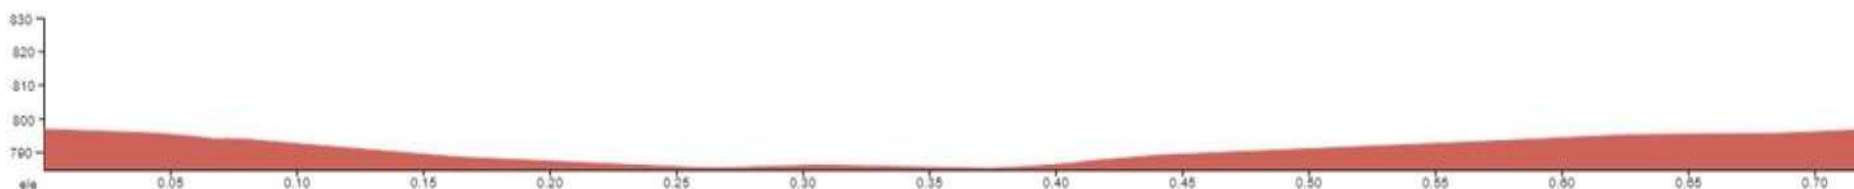

1-MINIBENJAMÍ

RECORREGUT CATEGORIA 1 – FINS A 6 ANYS

CIRCUIT URBÀ 700 MT

2-PREBENJAMÍ

RECORREGUT CATEGORIA 2 – DE 7 A 8 ANYS

CIRCUIT URBÀ 1.800 MT

3-BENJAMÍ

RECORREGUT CATEGORIA 3 – DE 9 A 10 ANYS

Bagà - trencant palanca - Bagà 3.400 mt aprox.

4-ALEVÍ

RECORREGUT CATEGORIA 4 – DE 11 A 12 ANYS

Bagà - trancant granja - Bagà 4.600 mt aprox

5-INFANTIL

RECORREGUT CATEGORIA 5 – DE 13 A 14 ANYS

Bagà - Pont de St. Joan - Bagà 6.200 m. aprox.