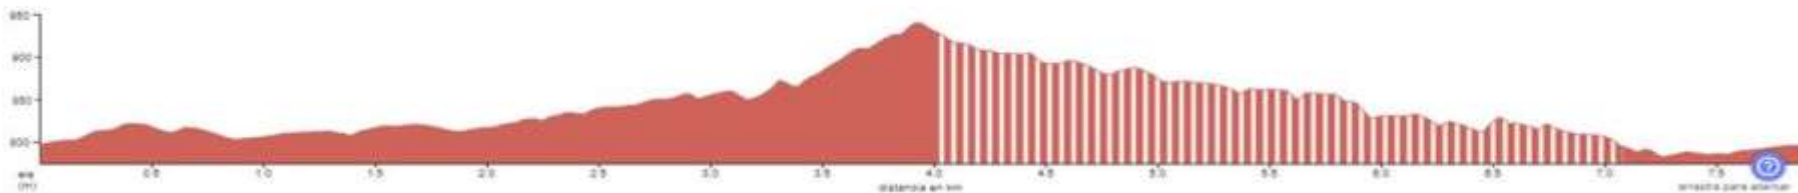

CATEGORIA 7-8-9 | 10

A PARTIR DE 16 ANYS - 8.000 MT