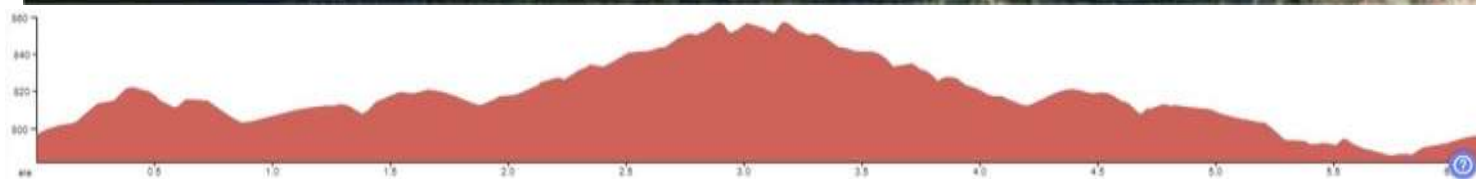

6-CADET

RECORREGUT CATEGORIA 6 – DE 15 A 16 ANYS

Bagà - Pont de St. Joan - Bagà 6.200 m. aprox.