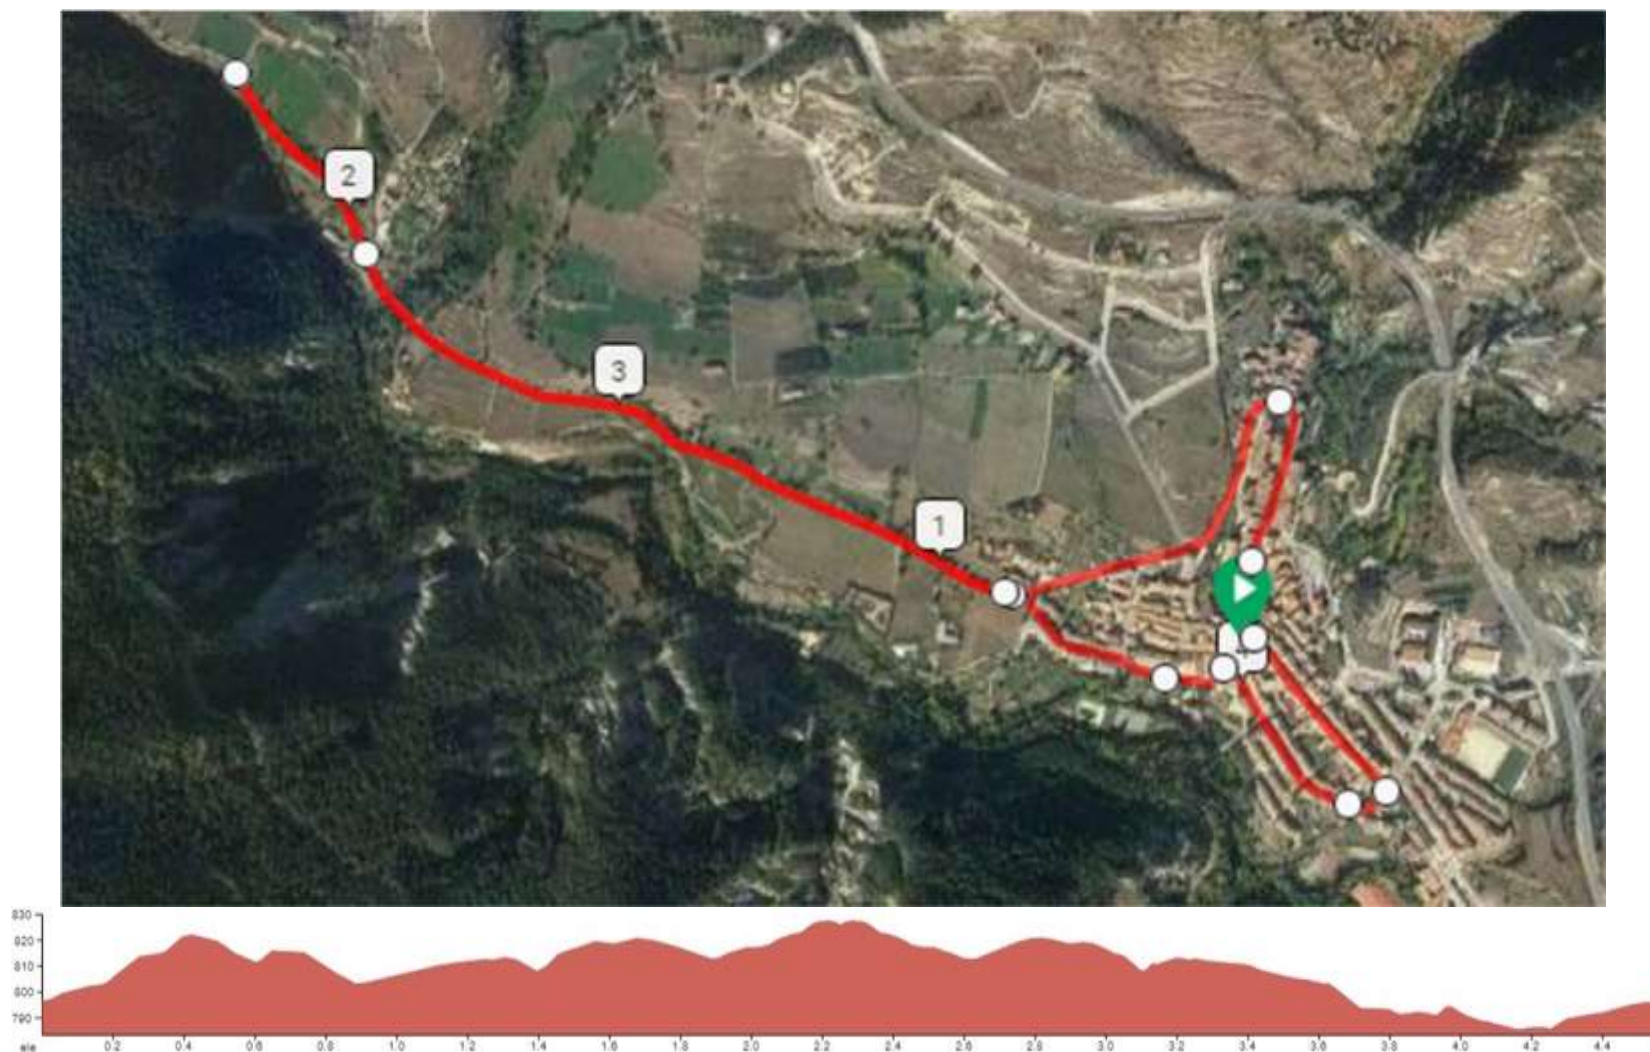

1-MINIBENJAMÍ

RECORREGUT CATEGORIA 1 – FINS A 6 ANYS

CIRCUIT URBÀ 700 MT

2-PREBENJAMÍ

RECORREGUT CATEGORIA 2 – DE 7 A 8 ANYS

CIRCUIT URBÀ 1.800 MT

3-BENJAMÍ

RECORREGUT CATEGORIA 3 – DE 9 A 10 ANYS

Bagà - trencant palanca - Bagà 3.400 mt aprox.

4-ALEVÍ

RECORREGUT CATEGORIA 4 – DE 11 A 12 ANYS

Bagà - trancant granja - Bagà 4.600 mt aprox

5-INFANTIL

RECORREGUT CATEGORIA 5 – DE 13 A 14 ANYS

Bagà - Pont de St. Joan - Bagà 6.200 m. aprox.

6-CADET

RECORREGUT CATEGORIA 6 – DE 15 A 16 ANYS

Bagà - Pont de St. Joan - Bagà 6.200 m. aprox.

CATEGORIA 7-8-9 | 10

A PARTIR DE 16 ANYS - 8.000 MT